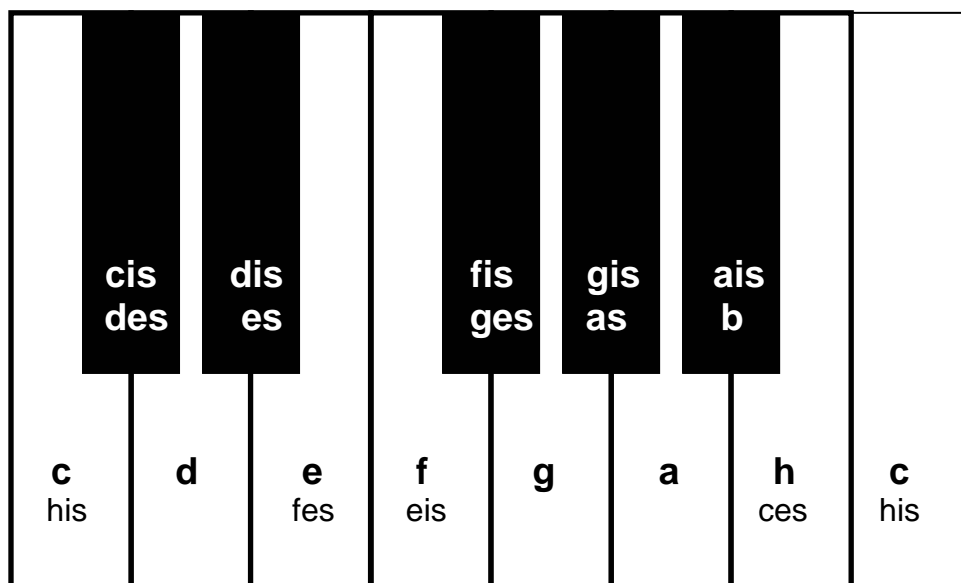

Die Klavier - Tasten

Die **Stammtöne** der Tonart C-Dur findet man auf den weißen Tasten:

c d e f g a h

Von einer Taste zur nächsten ist immer ein **Halbtonschritt**.

c nach **cis** = Halbtonschritt

e nach **f** = Halbtonschritt

h nach **c** = Halbtonschritt

Bitte verwenden Sie die zurück -Taste Ihres Browsers.